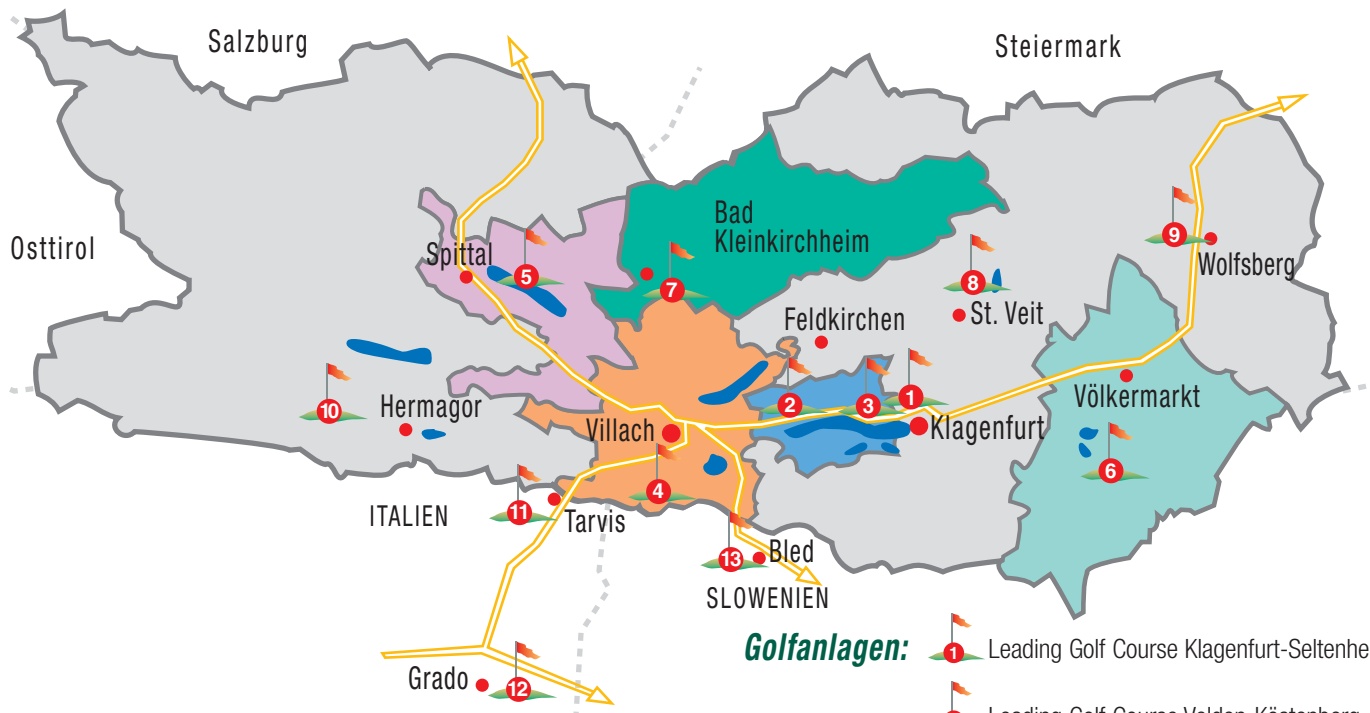

# Das Golfland auf einen Blick

## Regionen:

**Wörthersee**

**Villach-Warmbad / Faaker See / Ossiacher See**

**Klopeiner See – Südkärnten**

**Millstätter See**

**Bad Kleinkirchheim / Nockberge**

**Italien / Tarvis / Grado**

**Slowenien / Bled**

## Golfanlagen:

-  **1** Leading Golf Course Klagenfurt-Seltenheim
-  **2** Leading Golf Course Velden-Köstenberg
-  **3** Golfanlage Moosburg-Pörtschach
-  **4** Alpe-Adria Golf Schloss Finkenstein
-  **5** Golfanlage der Region Millstätter See
-  **6** Golfpark Klopeinersee – Südkärnten
-  **7** Golfanlage Bad Kleinkirchheim
-  **8** Jacques Lemans Golfclub St. Veit-Längsee
-  **9** Golfanlage Wolfsberg/Lavanttal
-  **10** Golfanlage Gailtalgolf
-  **11** Golf Country Club Tarvisio
-  **12** Golf and Country Club Grado
-  **13** Bled Golf & Country Club